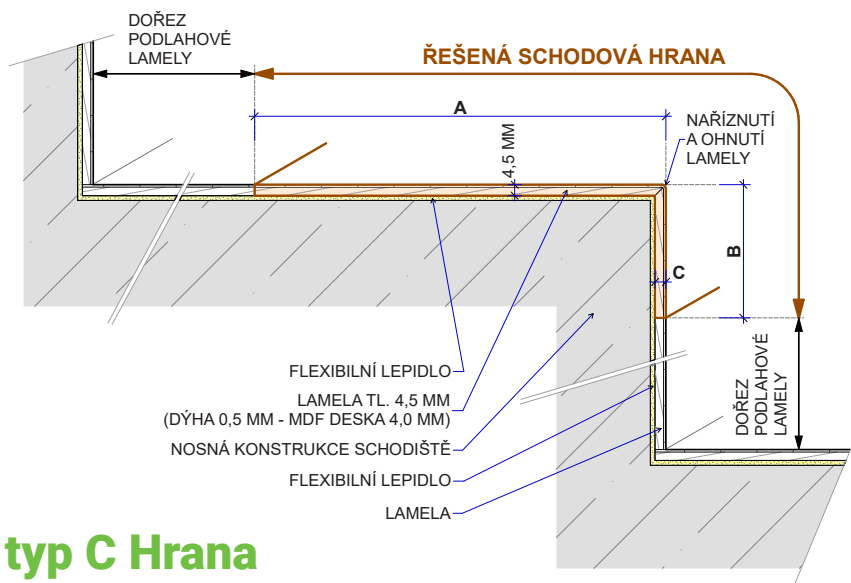

PARKET
KONCEPT

SCHODOVÉ HRANY FLOORIFY
CENÍK 2024

CZK

floorify®

Platnost od 6. 1. 2025

Schodová hrana Floorify typ C

Řešení pro Vaše schody

Schodové hrany Floorify se standardně vyrábí jako typ C bez předsazeného nosu pro rovný obklad schodiště. Pro boční zališťování viditelné hrany schodu doporučujeme vhodně zvolenou hranu ABS. Svislý ohyb se provádí u obou řad BOARDS standardně na výšku 5 cm. Svislý ohyb u řady TILES (600 x 900 mm) se provádí na výšku 20 cm, takže celý schodový stupeň včetně podstupnice u rovného schodu je možné provést z jedné schodové hrany. Schodovou hranu TILES vzhledem k délce 900 mm bude nutné zpravidla objednávat v napojeném provedení ze dvou lamel buďto zakrácenou podle požadavku, nebo v celé dvojitě délce.

Typ C

TYP C FLOORIFY

Schodová hrana Floorify typ C Hrana s integrovanými bočními hranami

V letošním roce přicházíme s novou generací schodových hran Floorify typ C s integrovanými bočními hranami výšky 37 mm; posouváme tak vzhled a kvalitu výsledného schodiště na zcela jinou úroveň. Také realizace takových polootevřených, nebo zcela otevřených schodišť se nyní výrazně usnadňuje. Schodové hrany jsou vyrobeny přímo z podlahových panelů v barvě dekoru podlahy. Výsledkem je elegantní, moderní schodiště s velmi čistým provedením.

Typ C Hrana – levý ohyb

Typ C Hrana – pravý ohyb

Typ C Průběžný – levý ohyb

Typ C Průběžný – pravý ohyb

Realizace:

Schodové hrany Floorify se standardně dodávají v plné délce podlahové lamely a takto jsou naceněny v základním ceníku. Na přání je možné je vyrobit napojené do větší délky – vždy je nutné objednávat nadpojené už z výroby na požadovanou větší délku, nelze nadpojovat jednotlivé schodové hrany na délku na stavbě. Samozřejmě je možné objednat hrany zakrácené na jinou menší požadovanou délku.