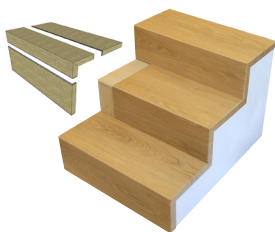

PARKET
KONCEPT

SCHODOVÉ HRANY FLOORIFY
CENÍK 2024

CZK

floorify®

Platnost od 6. 1. 2025

Schodová hrana Floorify typ C

Řešení pro Vaše schody

Schodové hrany Floorify se standardně vyrábí jako typ C bez předsazeného nosu pro rovný obklad schodiště. Pro boční zališťování viditelné hrany schodu doporučujeme vhodně zvolenou hranu ABS. Svislý ohyb se provádí u obou řad BOARDS standardně na výšku 5 cm. Svislý ohyb u řady TILES (600 x 900 mm) se provádí na výšku 20 cm, takže celý schodový stupeň včetně podstupnice u rovného schodu je možné provést z jedné schodové hrany. Schodovou hranu TILES vzhledem k délce 900 mm bude nutné zpravidla objednávat v napojeném provedení ze dvou lamel buďto zakrácenou podle požadavku, nebo v celé dvojitě délce.

Typ C

TYP C FLOORIFY

Schodová hrana Floorify typ C Hrana s integrovanými bočními hranami

V letošním roce přicházíme s novou generací schodových hran Floorify typ C s integrovanými bočními hranami výšky 37 mm; posouváme tak vzhled a kvalitu výsledného schodiště na zcela jinou úroveň. Také realizace takových polootevřených, nebo zcela otevřených schodišť se nyní výrazně usnadňuje. Schodové hrany jsou vyrobeny přímo z podlahových panelů v barvě dekoru podlahy. Výsledkem je elegantní, moderní schodiště s velmi čistým provedením.

Typ C Hrana – levý ohyb

Typ C Hrana – pravý ohyb

Typ C Průběžný – levý ohyb

Typ C Průběžný – pravý ohyb

Realizace:

Schodové hrany Floorify se standardně dodávají v plné délce podlahové lamely a takto jsou naceněny v základním ceníku. Na přání je možné je vyrobit napojené do větší délky – vždy je nutné objednávat nadpojené už z výroby na požadovanou větší délku, nelze nadpojovat jednotlivé schodové hrany na délku na stavbě. Samozřejmě je možné objednat hrany zakrácené na jinou menší požadovanou délku.